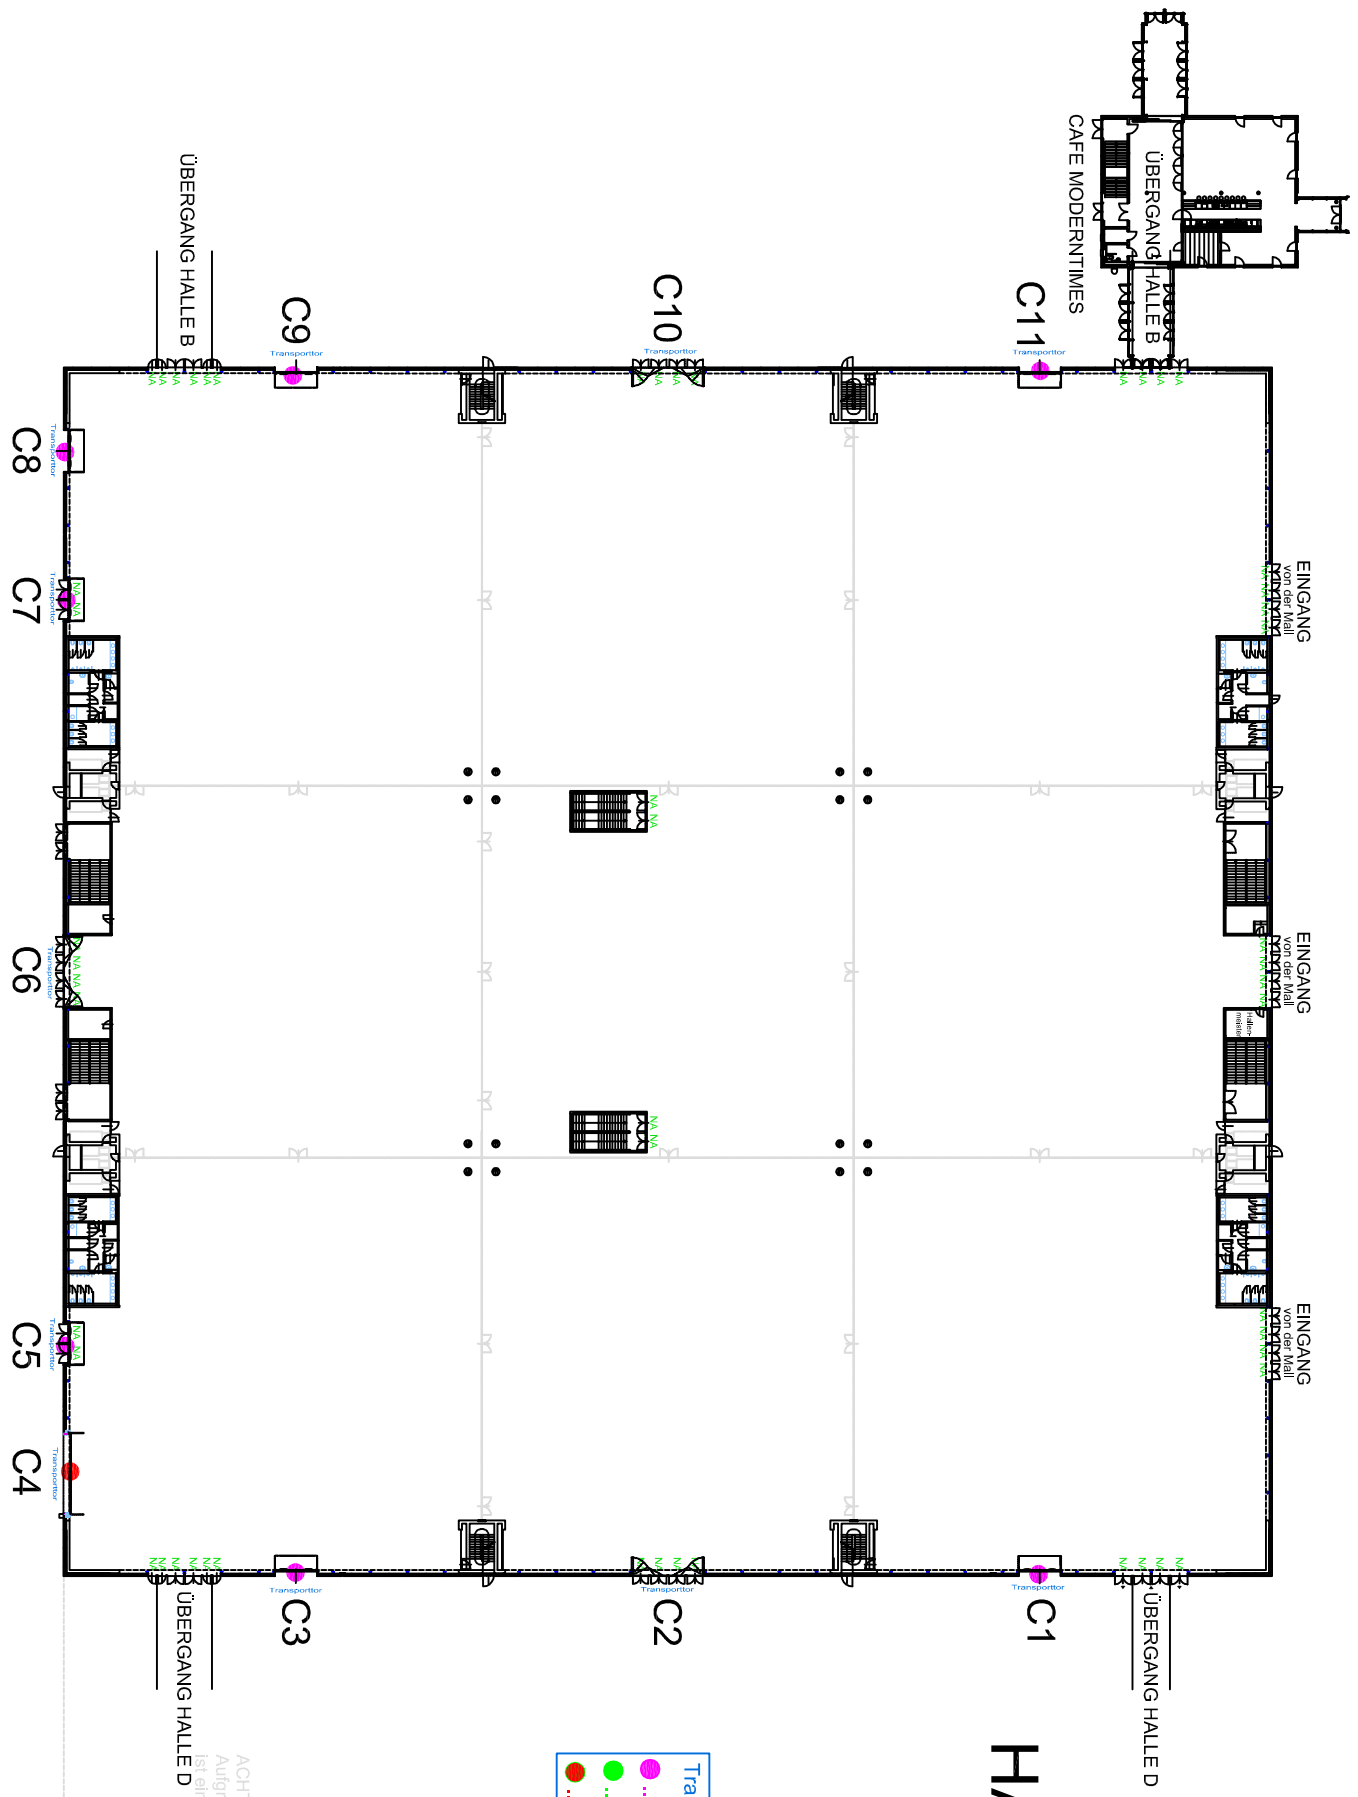

HALLE C

- Transportore**
- Höhe = 4,40m , Breite = 4,50 m
 - Höhe = 4,50m , Breite = 6,20 m
 - Höhe = 7,70m , Breite = 8,50 m

ACHTUNG:
 Aufgrund der Anzahl der mobilen Trennwände,
 ist eine komplette Neuanstellung der Halle nicht möglich!