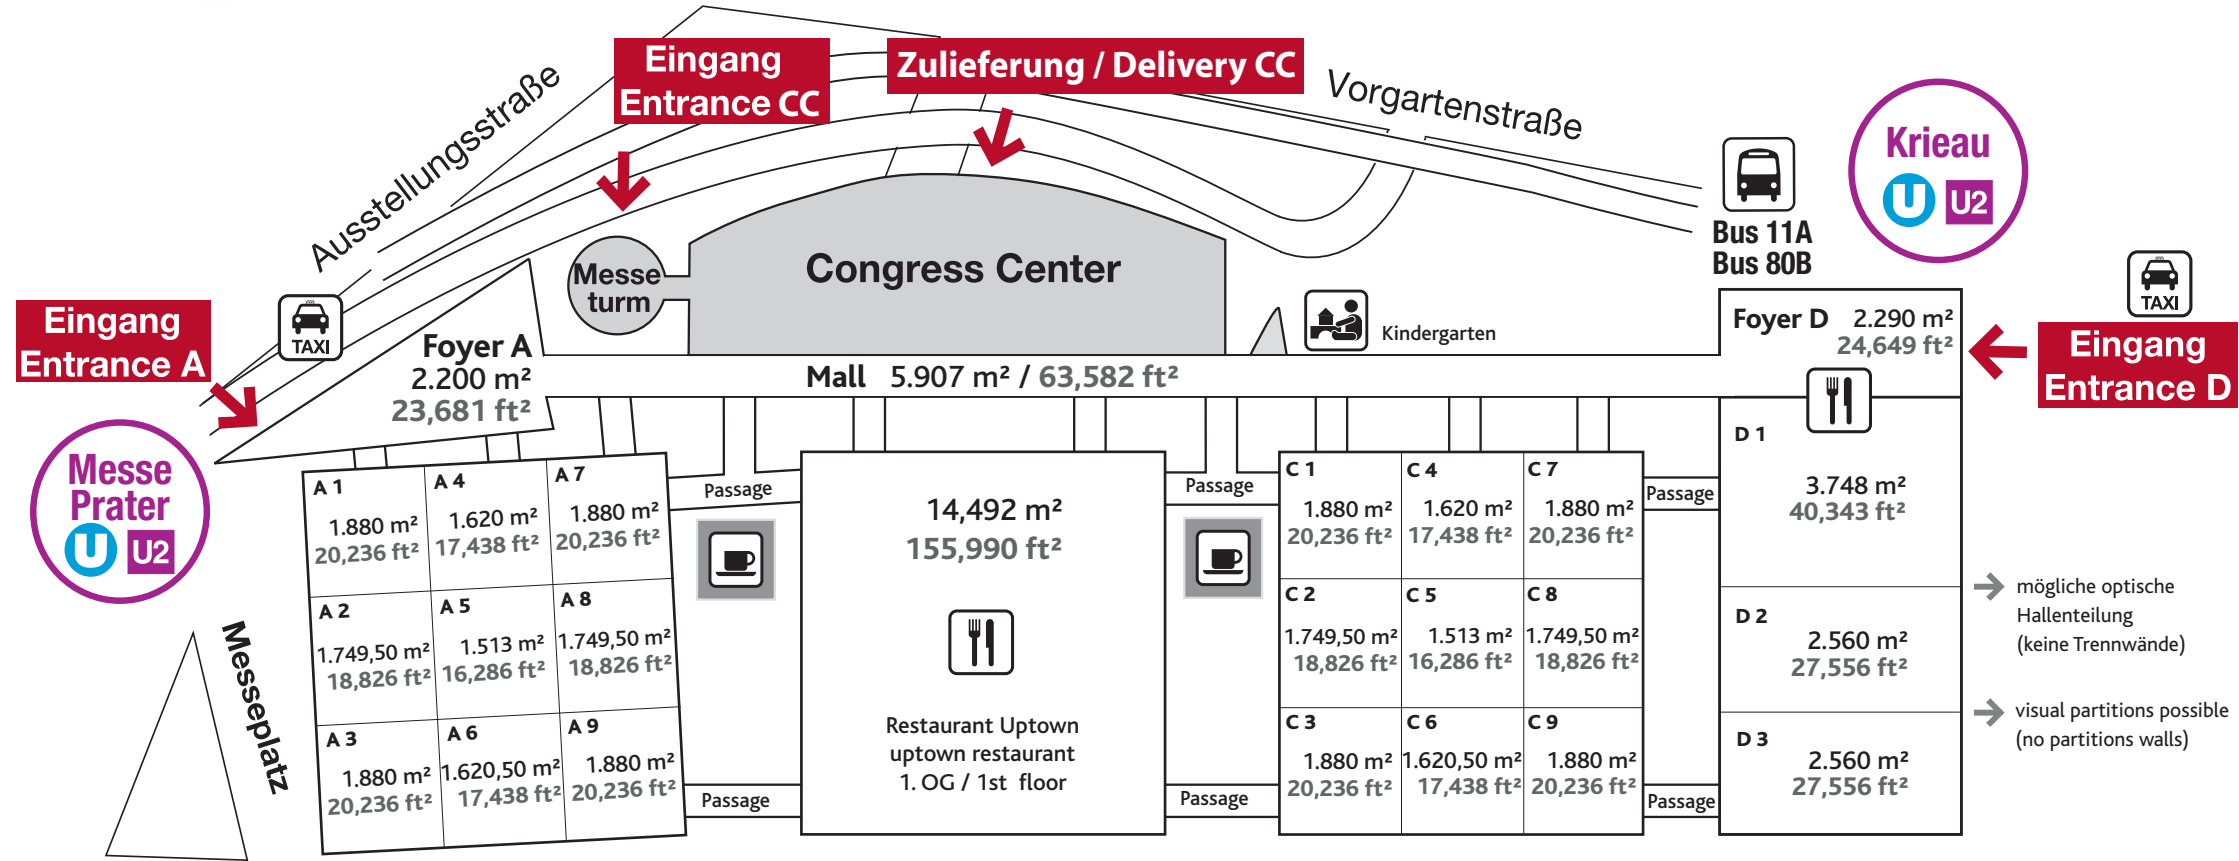

AUSTELLUNGSHALLEN: Flächen- und Teilungsvarianten
EXHIBITION HALLS: space and partition options

Halle / Hall A

Halle / Hall A	
max. Länge / Breite	129 m
max. length / width	423 ft
max. Hallenhöhe	16 m
max. height	52 ft
mind. Hallenhöhe	8,5 m
min. height	27 ft

Halle / Hall B

Halle / Hall B	
max. Länge / Breite	129 m
max. length / width	423 ft
max. Hallenhöhe	12 m
max. height	39 ft
mind. Hallenhöhe	8,5 m
min. height	27 ft

Halle / Hall C

Halle / Hall C	
max. Länge / Breite	129 m
max. length / width	423 ft
max. Hallenhöhe	16 m
max. height	52 ft
mind. Hallenhöhe	8,5 m
min. height	27 ft

Halle / Hall D

Halle / Hall D	
max. Länge * / Breite	112 / 80 m
max. length / width	367 ft / 262 ft
*excl. Foyer	
max. Hallenhöhe	17 m
max. height	55 ft
mind. Hallenhöhe	12,50 m
min. height	41 ft

→ mögliche optische Hallenteilung (keine Trennwände)
 → visual partitions possible (no partitions walls)