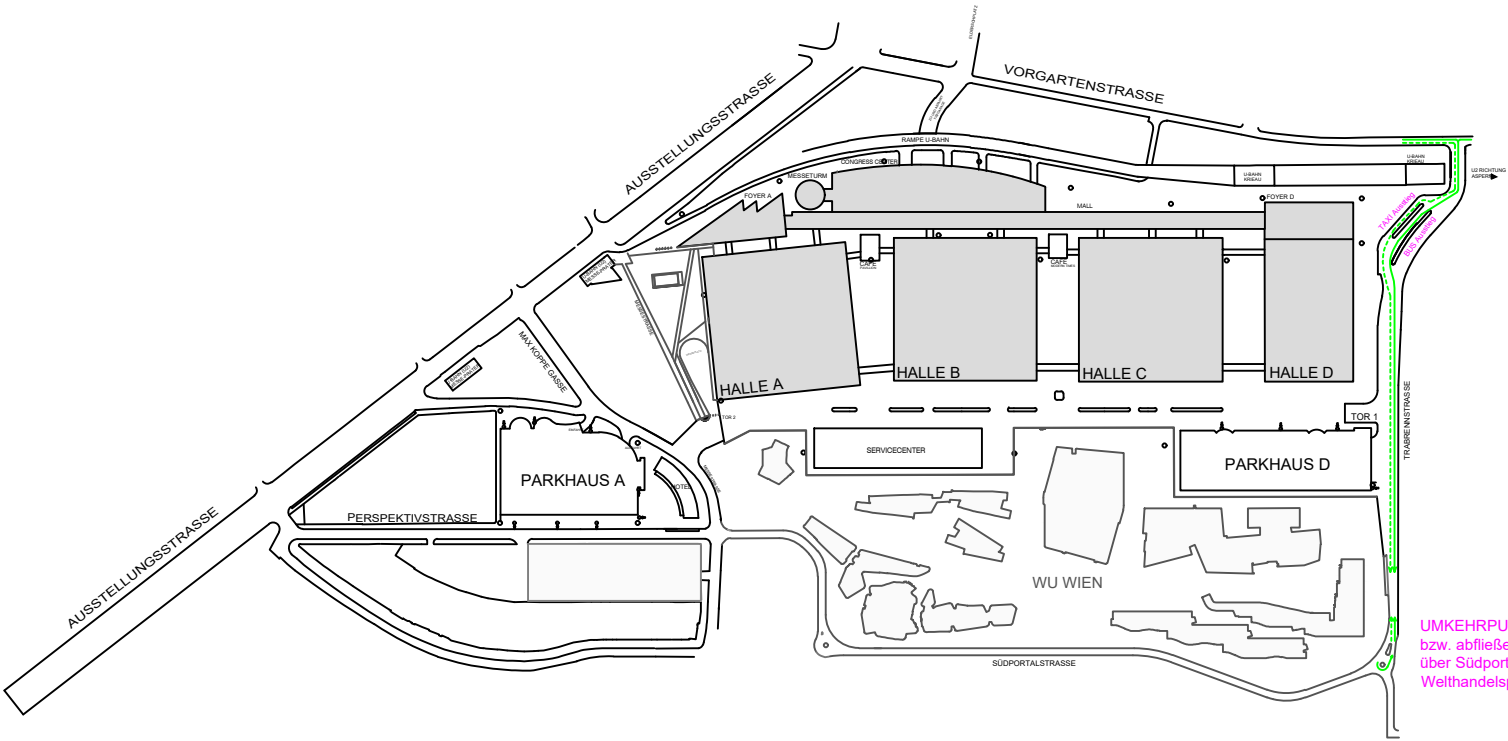

BUS UND TAXI AUSSTIEGSSTELLE EURETINA

EURETINA 20. - 23.09.2018

Taxi - - - - -
Bus - - - - -

UMKEHRPUNKT BUS, TAXI
bzw. abfließender Verkehr
über Südportalstrasse und
Welthandelsplatz