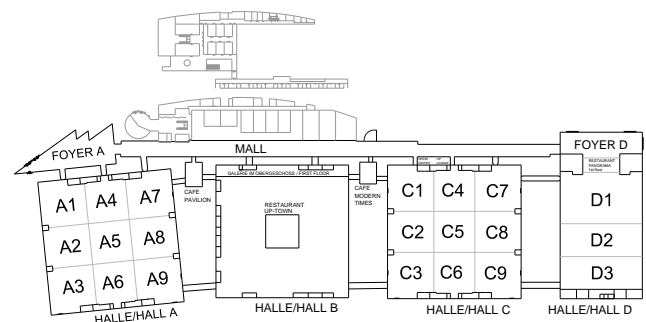

CONGRESS CENTER

HINWEIS ZU DEN MOBILEN TRENNWÄNDEN:
Mit den vorhandenen Trennwänden im Congress Center können die Säle Lehar und Strauss in maximal 6 Einheiten unterteilt werden. In den Hallen A und C stehen maximal 8 Trennwände zur Verfügung

PLEASE NOTE:
With the number of partition walls in the Congress Center rooms Lehar and Strauss can be separated into maximum 6 units. In Hall A and C are only 8 partition walls available.

Dieser Plan ist urheberrechtlich geschützt. Sämtliche Verwertungsrechte liegen bei Reed Messe Wien GmbH. Jede nicht genehmigte Verwendung dieser Pläne (etwa die Herstellung physischer oder elektronischer Kopien oder die Verwendung dieser Pläne als Vorlage für die Erstellung geänderter Pläne) wird als rechtswidriger Eingriff in ein fremdes Urheberrecht verfolgt und kann neben strafrechtlichen Folgen auch Unterlassungs-, Schadensersatz- und Beseitigungsverpflichtungen nach sich ziehen.