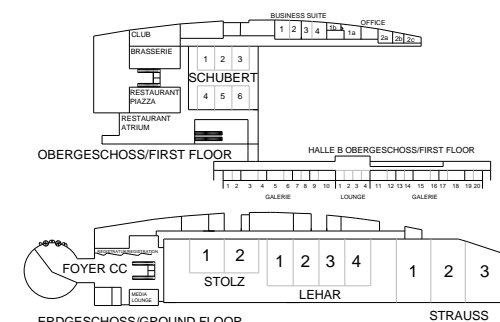

CONGRESS CENTER

HINWEIS ZU DEN MOBILEN TRENNWÄNDEN:
Mit den vorhandenen Trennwänden im Congress Center können die Säle Lehar und Strauss in maximal 6 Einheiten unterteilt werden. In den Hallen A und C stehen maximal 8 Trennwände zur Verfügung

PLEASE NOTE:
With the number of partition walls in the Congress Center rooms Lehar and Strauss can be separated into maximum 6 units. In Hall A and C are only 8 partition walls available.

Dieser Plan ist urheberrechtlich geschützt. Sämtliche Verwertungsrechte liegen bei Reed Messe Wien GmbH. Jede nicht genehmigte Verwendung dieser Pläne (etwa die Herstellung physischer oder elektronischer Kopien oder die Verwendung dieser Pläne als Vorlage für die Erstellung geänderter Pläne) wird als rechtswidriger Eingriff in ein fremdes Urheberrecht verfolgt und kann neben strafrechtlichen Folgen auch Unterlassungs-, Schadensersatz- und Beseitigungsverpflichtungen nach sich ziehen.