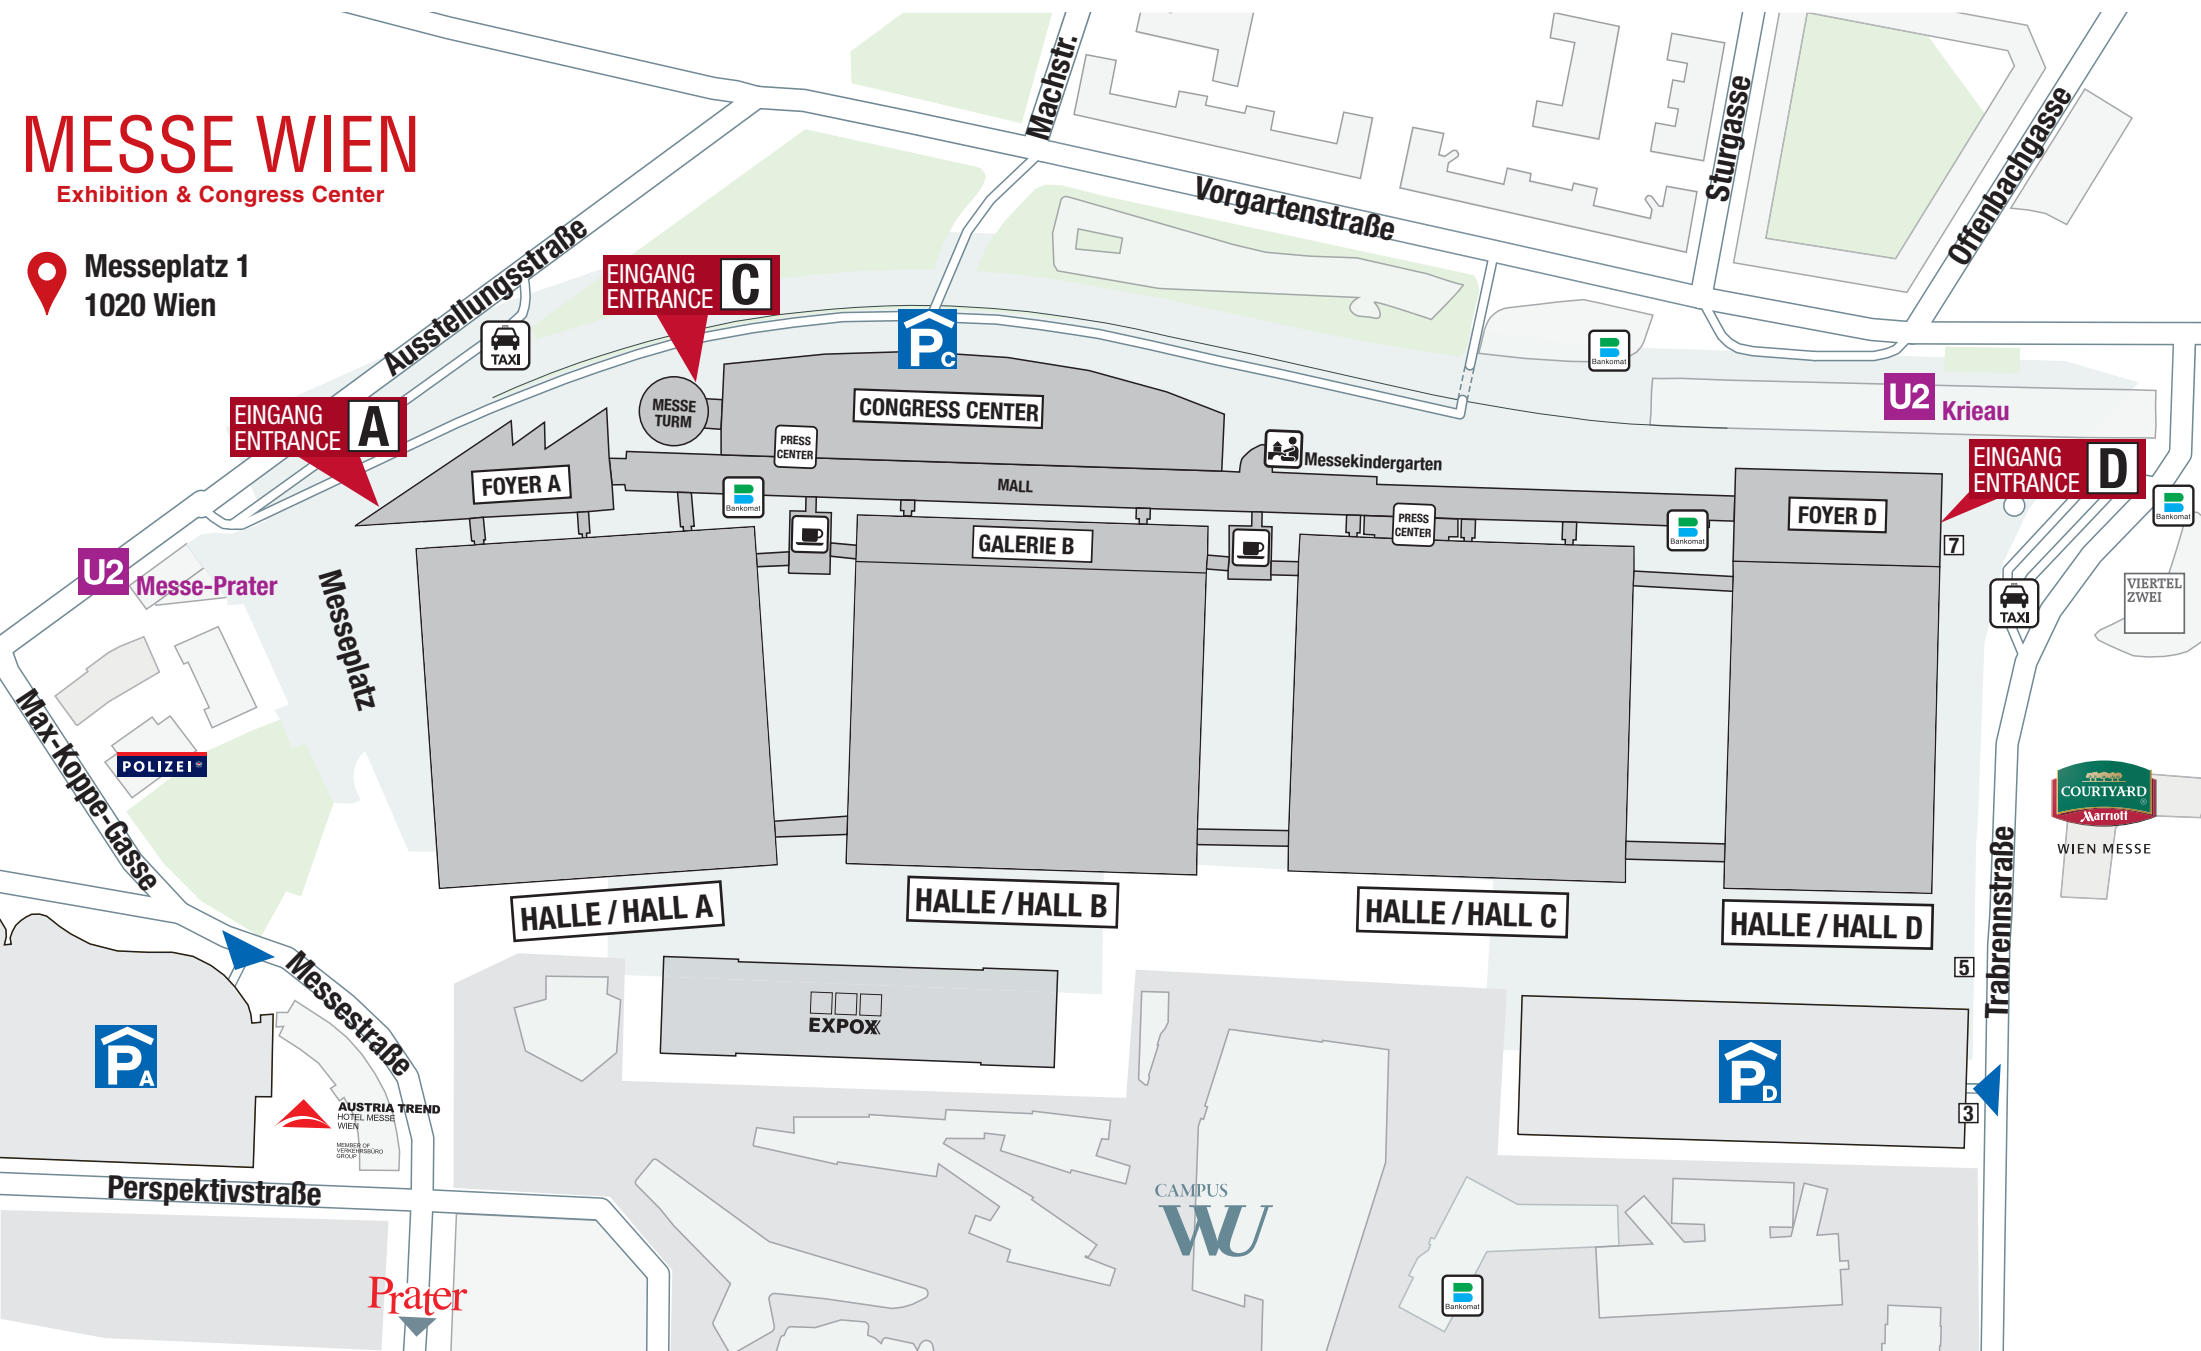

MESSE WIEN

Exhibition & Congress Center

Messeplatz 1
1020 Wien

EINGANG ENTRANCE **A**

EINGANG ENTRANCE **C**

EINGANG ENTRANCE **D**

U2 Messe-Prater

U2 Krieau

POLIZEI

COURTYARD
Marriott
WIEN MESSE

AUSTRIA TREND
HOTEL MESSE
WIEN

CAMPUS
WU

Prater