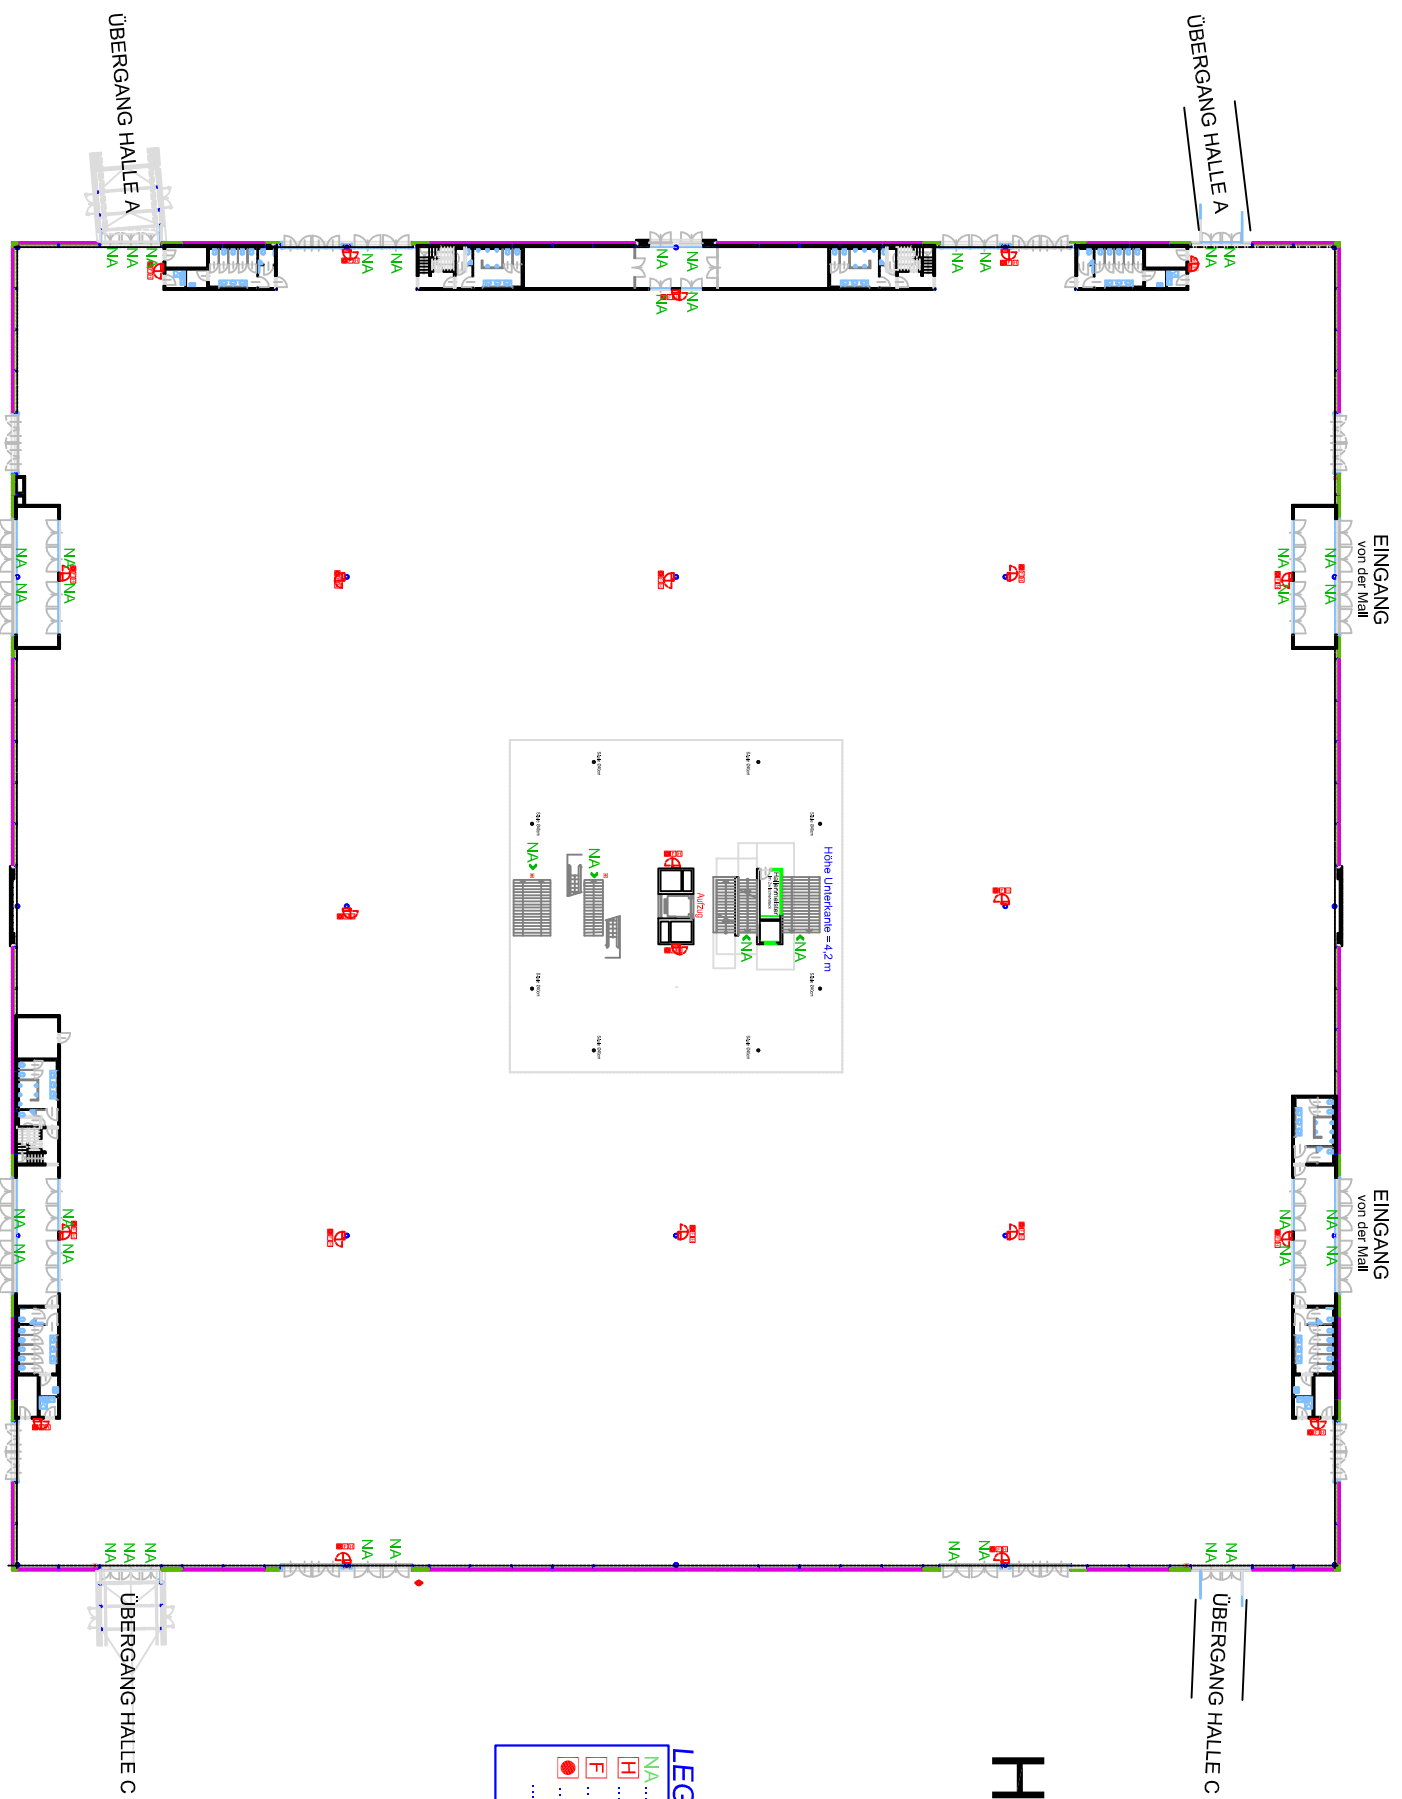

HALLE B

- LEGENDE**
- NA...Notausgang
 - H...Wasserschlauch
 - F...Feuerlöscher
 - Brandmelder
 - ...Säule (DM 40cm)