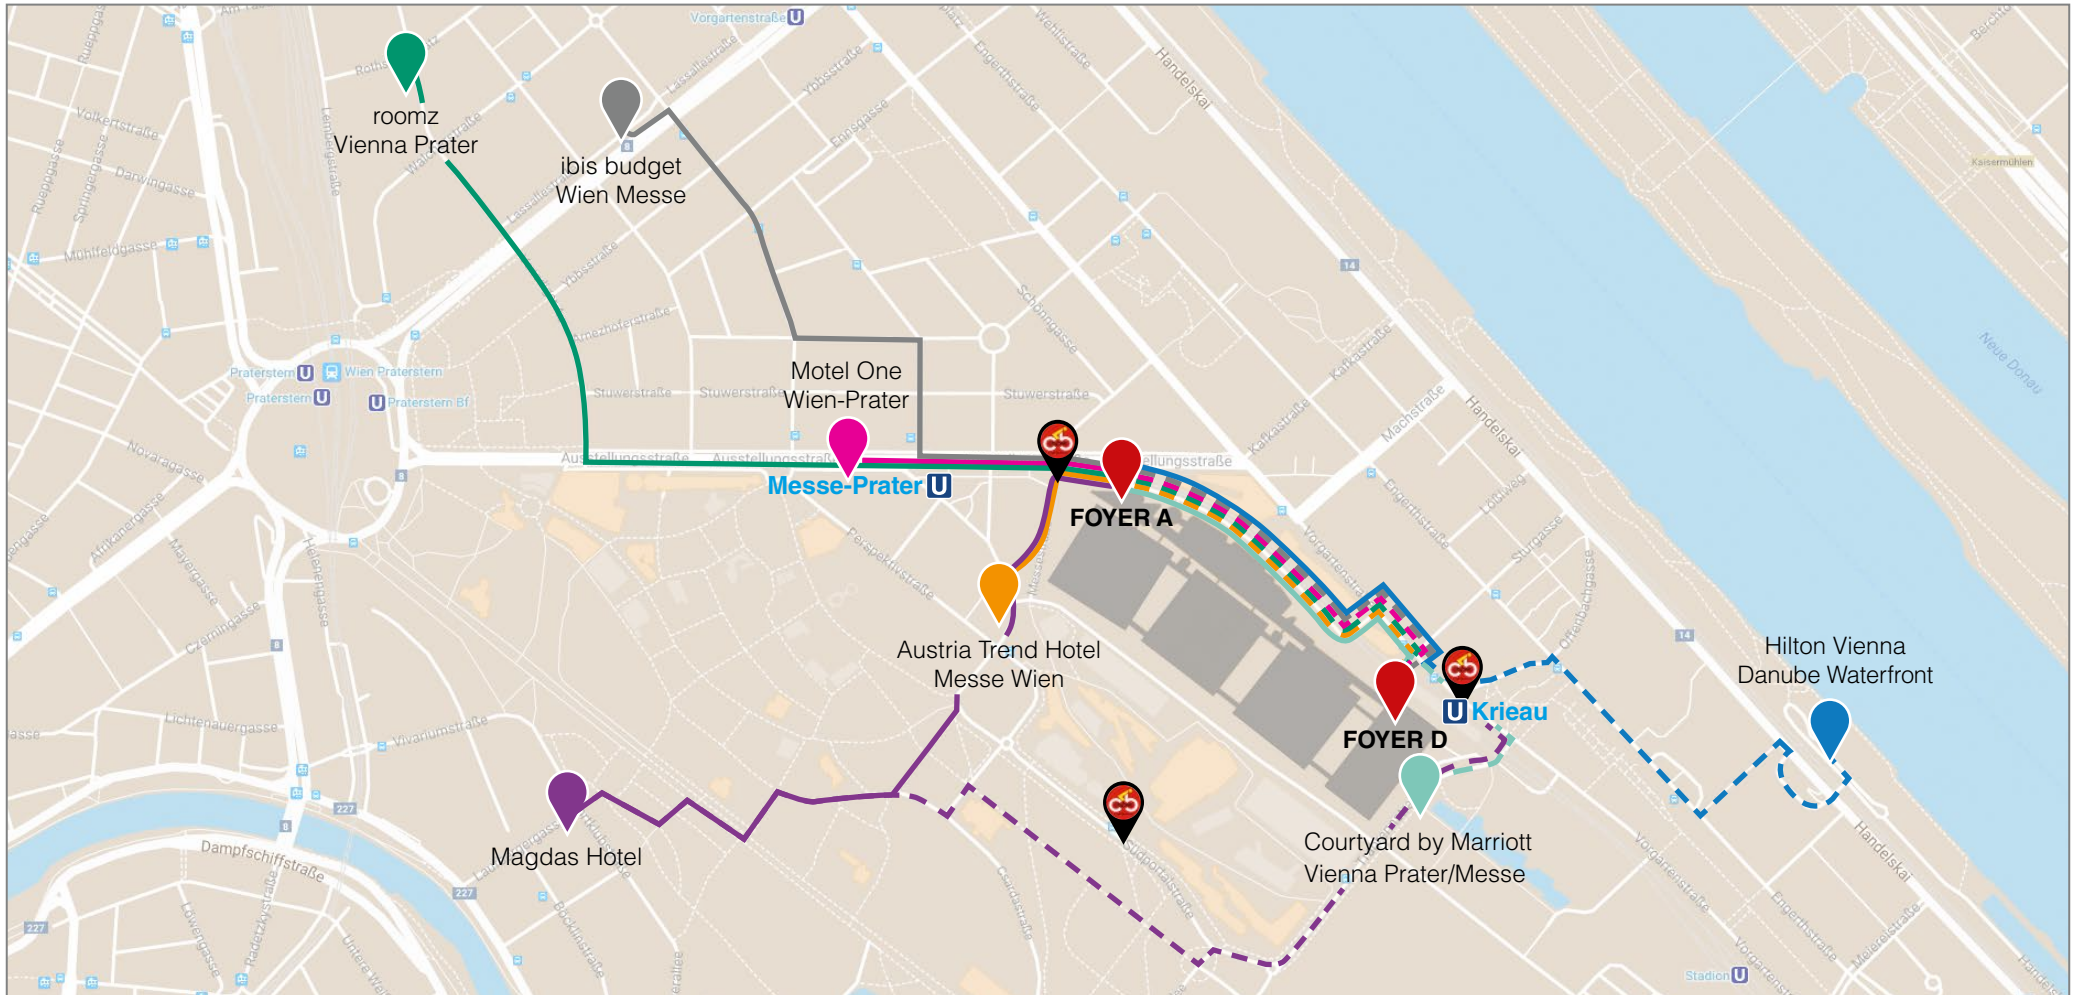

MESSE WIEN

Exhibition & Congress Center

SO NAH!... LASS DAS AUTO STEHEN

SO CLOSE!... BYE-BYE CAR

HOTEL

Austria Trend Hotel Messe Wien
 Courtyard by Marriott Vienna Prater/Messe
 Motel One Wien-Prater
 Hilton Vienna Danube Waterfront
 roomz Vienna Prater
 ibis budget Wien Messe
 Magdas Hotel

FOYER A

4 Minuten **300 Meter**
 9 Minuten **750 Meter**
 5 Minuten **450 Meter**
 19 Minuten **1,6 km**
 18 Minuten **1,4 km**
 15 Minuten **1,1 km**
 21 Minuten **1,7 km**

FOYER D

11 Minuten **850 Meter**
 2 Minuten **180 Meter**
 12 Minuten **1 km**
 12 Minuten **1 km**
 25 Minuten **2 km**
 22 Minuten **1,7 km**
 15 Minuten **1,2 km**