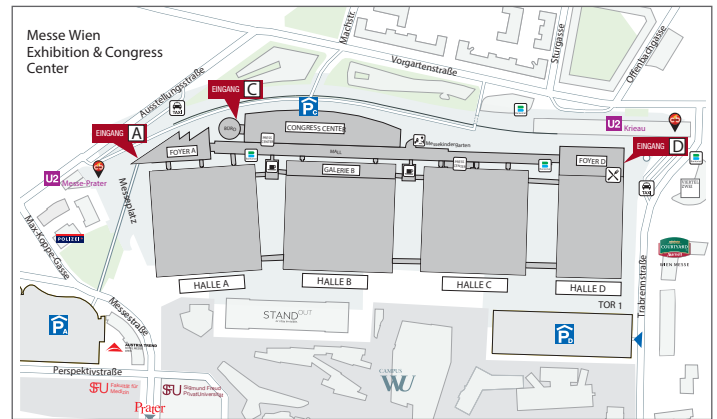

MESSE WIEN

Exhibition & Congress Center

PARKPLÄTZE MESSE WIEN PARKING AT MESSE WIEN

KOSTENPFLICHTIG PAY-TO-PARK	KAPAZITÄT CAPACITY	PARKGEBÜHR ERSTE STUNDE PARKING FEE FIRST HOUR	PARKGEBÜHR WEITERE STUNDE PARKING FEE ADDITIONAL HOUR	EINFABRTSHÖHE CLEARANCE
Parkhaus A / multi-storey car park A	1.400	3,00	3,50	2m
Tiefgarage CC / underground car park	700	3,00	3,50	2,10m
Parkhaus D / multi-storey car park D	1.900	3,00	3,50	3m EG / G/L | 2,10m 1. OG / 1st floor
Tiefgarage Messe-Prater 2* / underground car park*	62	3,00	3,50	2m
Tiefgarage Messe-Prater 4* / underground car park*	160	3,00	3,50	2,10m
Freiparkplatz Messe-Prater 3/ open-air parking	49	3,00	3,50	5m
Busparkplatz Messe-Prater 3/ open-air bus parking	29 (busses)	16,00	16,00	5m

Stand: April 2021. Alle Preise in Euro inkl. 20% USt / As per April 2021. All prices in Euro incl. 20% VAT
* miteinander verbunden / interconnected

SONDERTARIFE (NUR FÜR VERANSTALTER - AUF ANFRAGE/VORBESTELLUNG) SPECIAL FEES (ONLY FOR ORGANISERS - ON REQUEST/TO BE PREORDERED)

Mehrtägiges Parkticket / Multiple day parking ticket EUR 9,20 pro Tag und Stück, exkl. 20%USt. / per day and ticket, excl. 20% VAT
Ausfahrtsticket / one day parking ticket-single use EUR 9,20 pro Stück, exkl. 20% USt. / per ticket, excl. 20% VAT

PARKTICKET-VERLUST / LOSS OF PARKING ACCESS TICKET

EUR 60,- pro PKW, inkl. 20% USt. / per car ticket, incl. 20% VAT
EUR 100,- pro BUS, inkl. 20% USt. / per bus ticket, incl. 20% VAT

ZUFABRT / VEHICLE ACCESS

Parkhaus A / multi-storey car park A

Zufahrt über / Access via Praterstern - Ausstellungsstraße - Max-Koppe-Gasse oder/or Handelskai - Machstraße - Ausstellungsstraße - Max-Koppe-Gasse

Messe-Prater 2 (Tiefgarage Sigmund-Freud-Universität/ underground car park Sigmund-Freud-University)

Messe-Prater 3 (Freiparkplatz+Busparkplatz/ open-air & bus parking)

Messe-Prater 4 (Tiefgarage Hotels/ underground car park hotels: Hampton by Hilton Vienna Messe, Superbude Hotel Hostel, Zoku Vienna)

Zufahrt über / Access via Praterstern - Ausstellungsstraße - Perspektivstraße oder/or Handelskai - Machstraße - Ausstellungsstraße - Max-Koppe-Gasse - Perspektivstraße

Tiefgarage Congress Center / underground car park Congress Center

Zufahrt über / Access via Vorgartenstraße

Parkhaus D / multi-storey car park D

Zufahrt über / Access via Vorgartenstraße - Trabrennstraße

ZAHLUNGSMÖGLICHKEITEN / METHODS OF PAYMENT

Bargeld und bargeldlose Bezahlungsmöglichkeiten verfügbar. / Cash and cash-free payment facilities are available.

BEHINDERTEN-PARKPLÄTZE / PARKING FOR MARKED DISABLES DRIVE CARS

Behinderten-Parkplätze befinden sich in den Parkhäusern auf allen Decks direkt bei den Stiegenhäusern.

Alle Parkhäuser sind mit behindertengerechten Aufzügen ausgestattet.

There are parking spaces for disabled persons next to the staircases in the multi-storey car parks on every deck.

All the multi-storey car parks are equipped with disabled-friendly lifts.

PARKEN VON ÜBERDURCHSCHNITTlich HOHEN FAHRZEUGEN / PARKING FOR UNUSUALLY HIGH VEHICLES