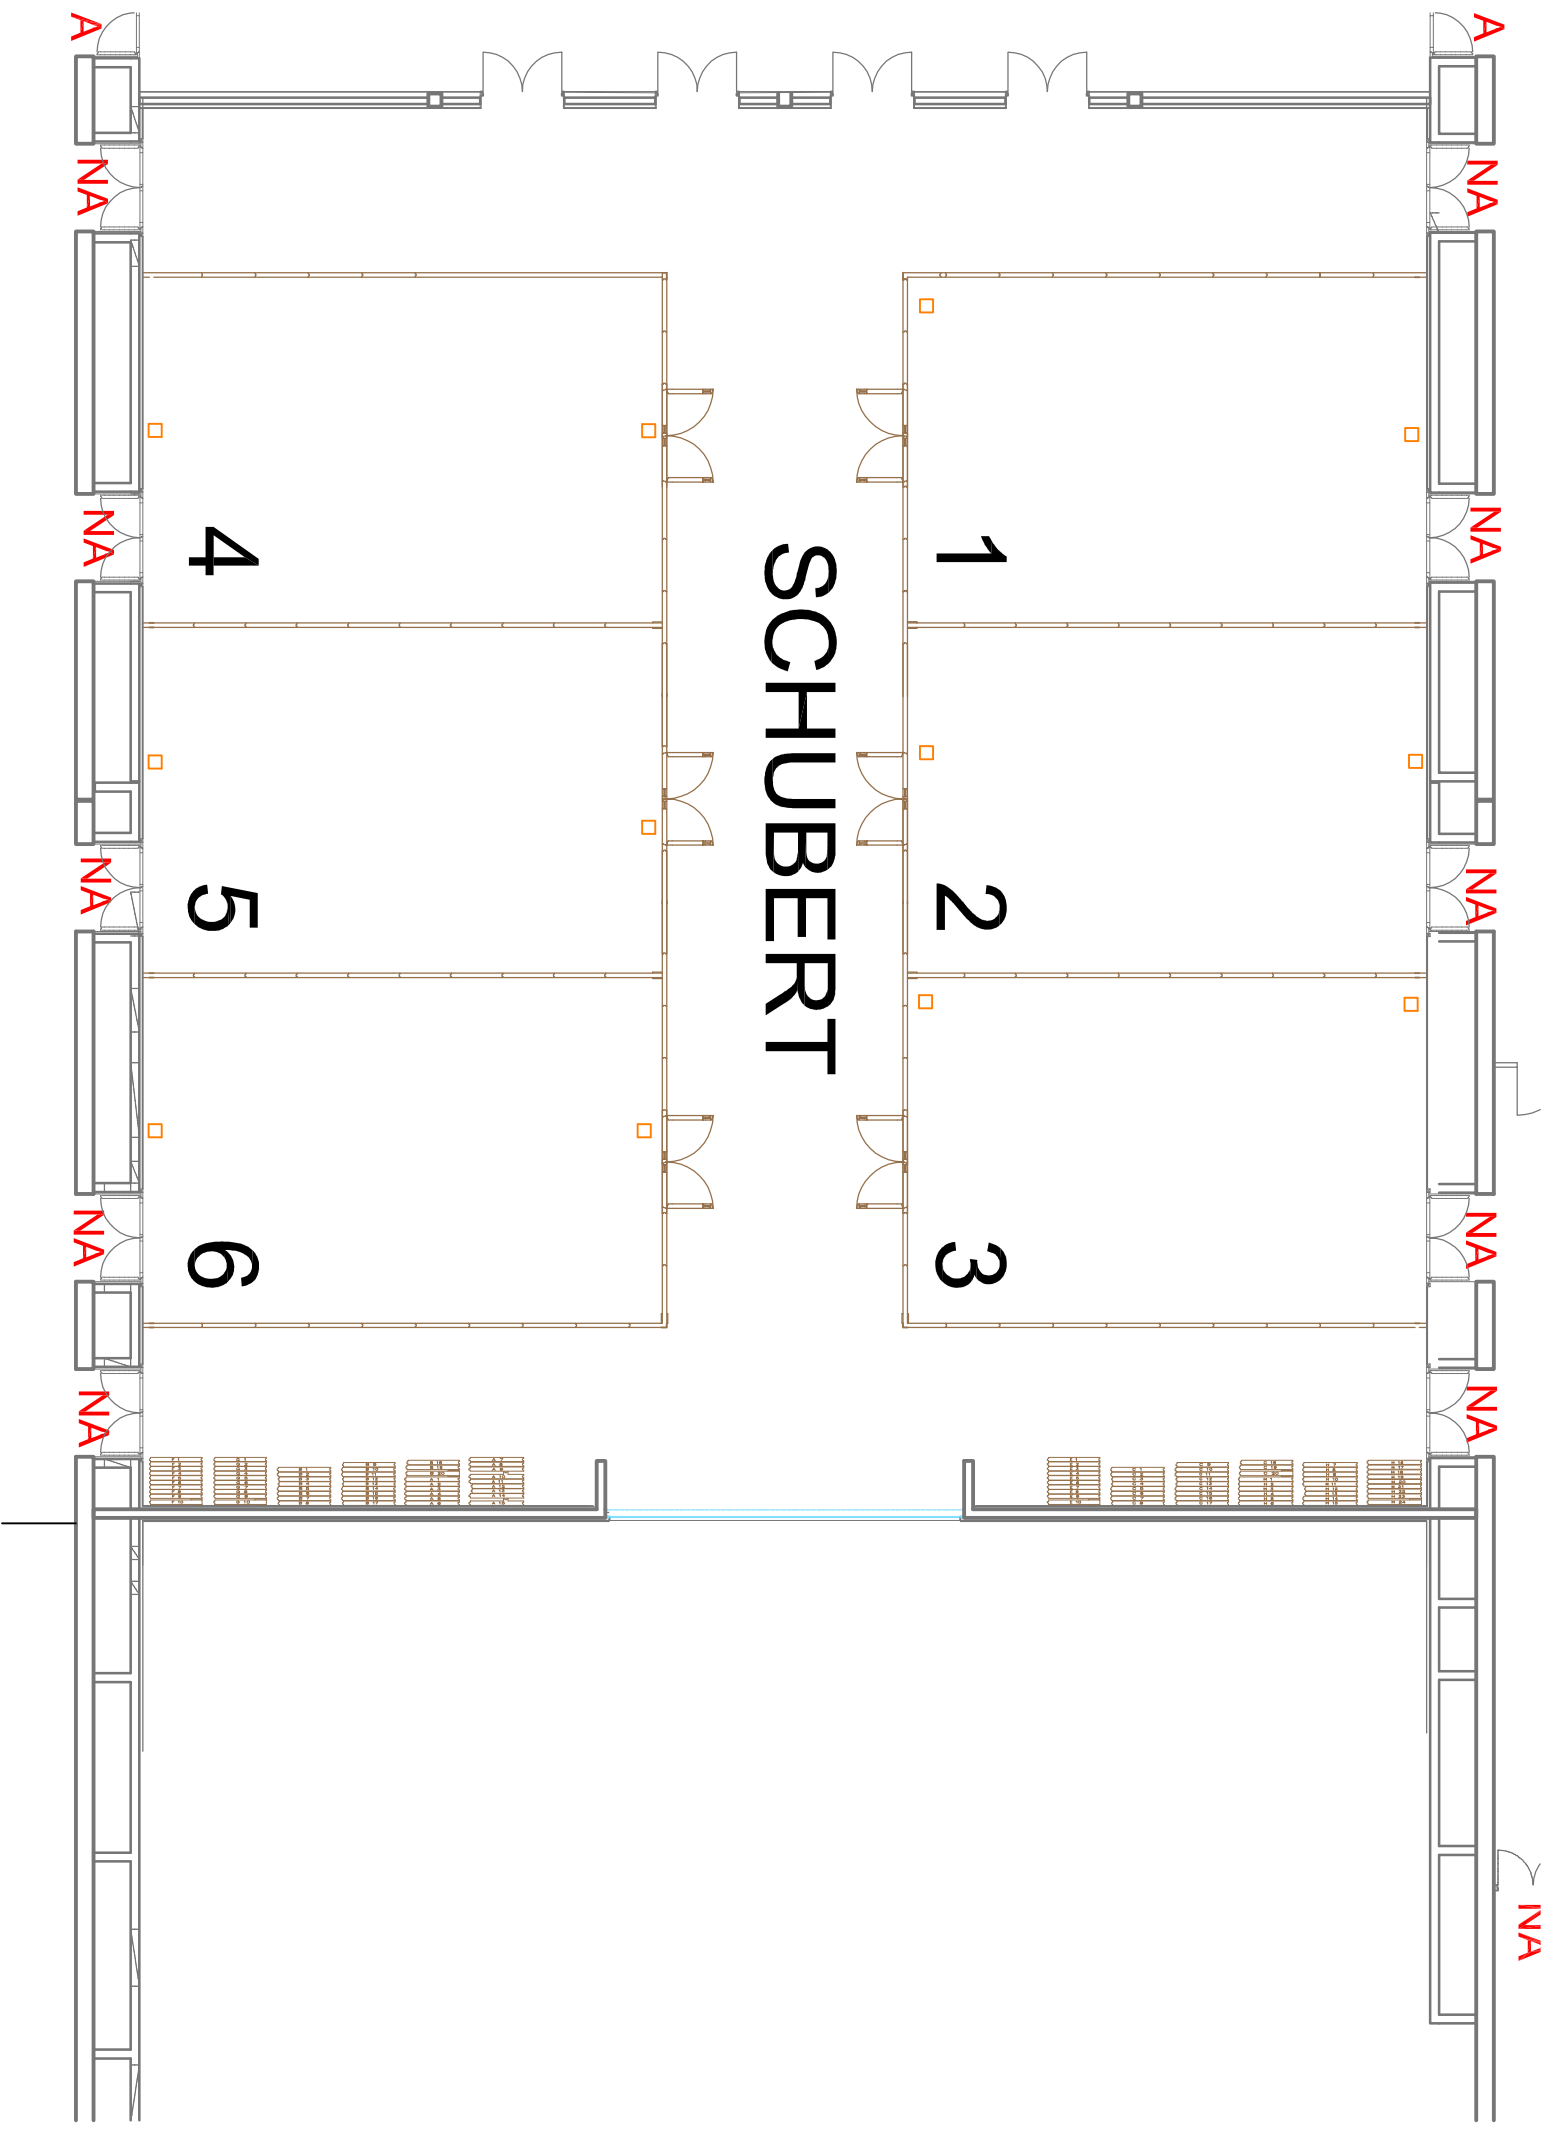

906,89m²
9.761 ft²
 SCHUBERT GESAMT
 Säle und Foyer
 total area

SCHUBERT

1

2

3

4

5

6