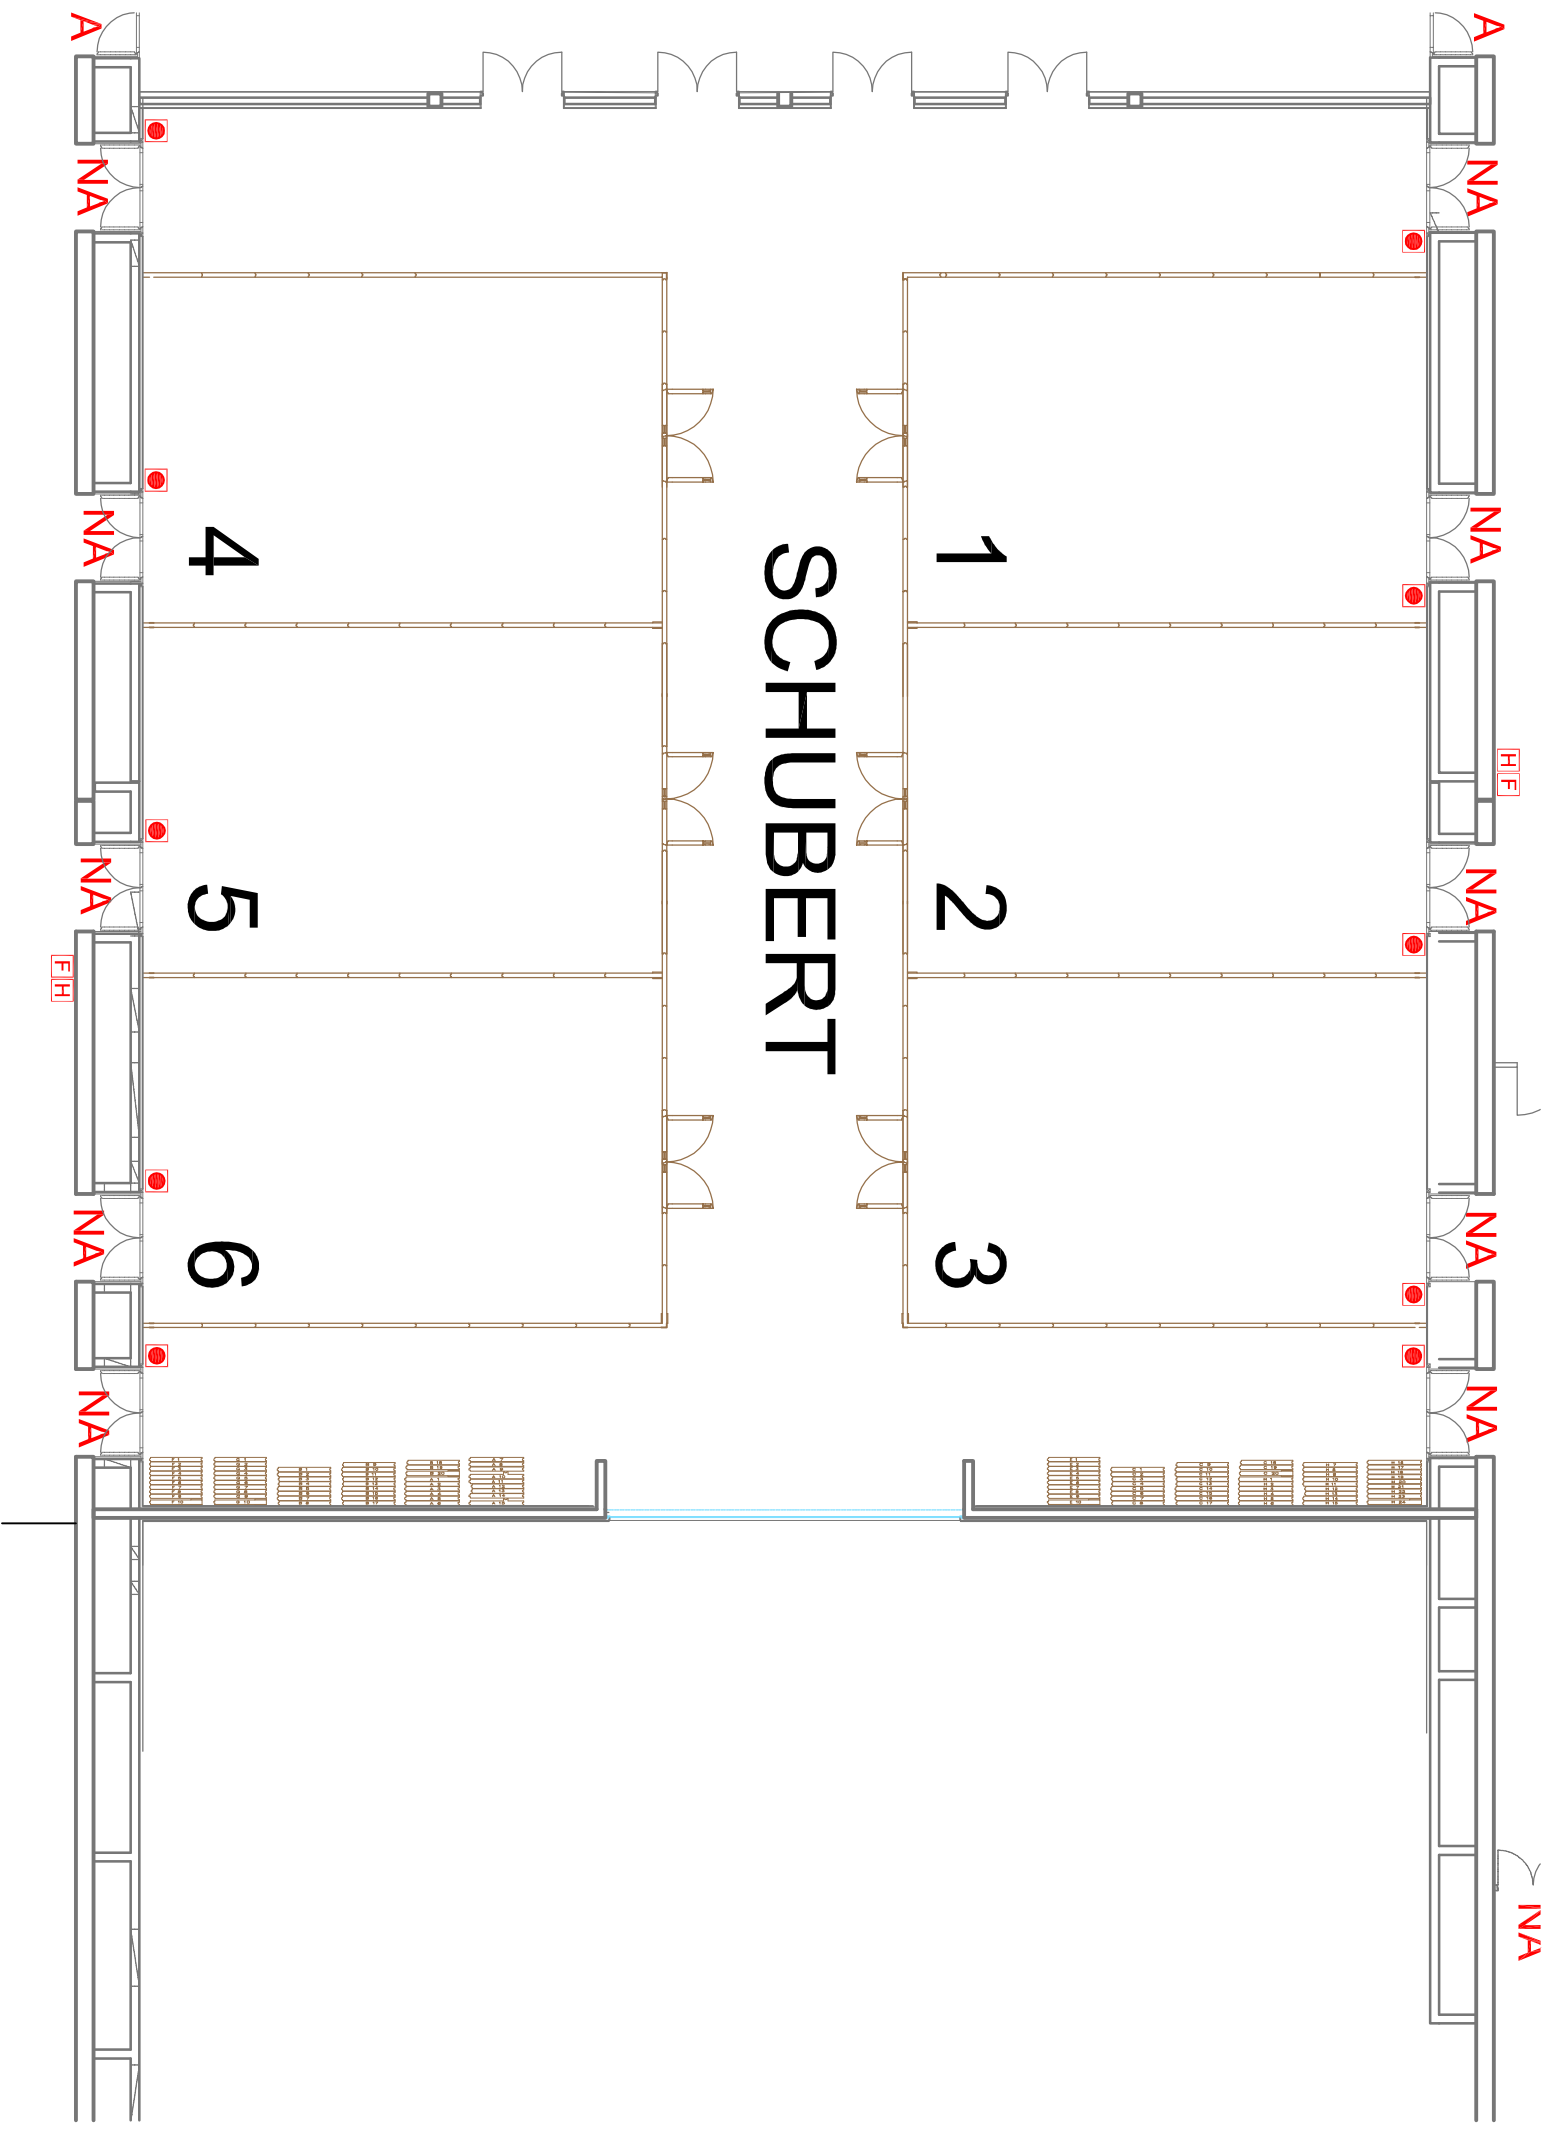

906,89m²
9.761 ft²
 SCHUBERT GESAMT
 Säle und Foyer
 total area

SCHUBERT

1

2

3

4

5

6